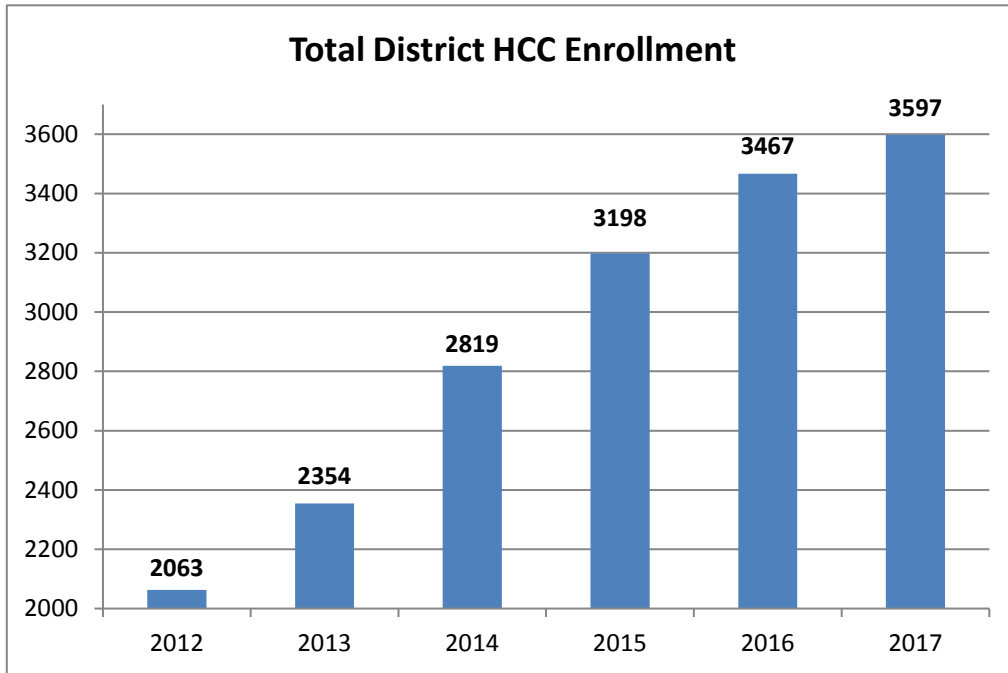

Section 9: Services and Programs – Enrollment Trends for Highly Capable Cohort (HCC)

Section 9 Note: Data includes Ingraham HC/IB students.

HIGHLY CAPABLE COHORT (HCC)

Grade	2012	2013	2014	2015	2016	2017
1	84	105	99	122	93	95
2	133	153	240	225	213	194
3	203	191	242	309	290	280
4	221	231	260	283	334	318
5	172	241	274	296	304	352
Total	813	921	1115	1235	1234	1239

Grade	2012	2013	2014	2015	2016	2017
6	275	300	409	434	465	438
7	271	292	316	419	454	475
8	197	275	311	324	424	462
Total	743	867	1036	1177	1343	1375

Grade	2012	2013	2014	2015	2016	2017
9	139	192	244	262	261	292
10	138	132	182	238	257	255
11	117	130	125	167	223	235
12	113	112	117	119	149	201
Total	507	566	668	786	890	983